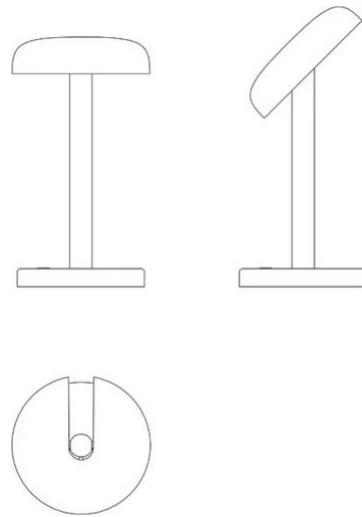

Cabriolette Cordless

Studio Natural

colori

Tipologia Tavolo
Utilizzo Interno

5V 1.5 W 220 lm

luce diretta

luce orientabile

Lampada da tavolo cordless a luce diretta orientabile. Struttura in pressofusione di alluminio verniciato. Sorgente di luce a LED integrato. Batteria ricaricabile con cavetto USB-C incluso senza caricabatterie, durata 8 ore, batteria fornita. Caricabatteria USB da ordinare a parte.

Famiglia	Cabriolette cordless
Tipologia	Tavolo
Utilizzo	Interno

Dimensioni

Altezza	28 cm
Diametro	14 (base) 15,5 (diffusore) cm
Peso	1.5 Kg

Materiali

Struttura	alluminio	Diffusore	metacrilato O40
-----------	-----------	-----------	-----------------

Tensione	5V	Watt	1.5 W
Dimmerazione	Touch sul corpo	Lumen	220 lm
		CRI	>80
		Durata	50000 h
		CCT	2700 K
		Classe energetica	F

Certificazioni

Codice varianti colore

832/CL/BI

Bianco

832/CL/GI

Giallo

832/CL/NE