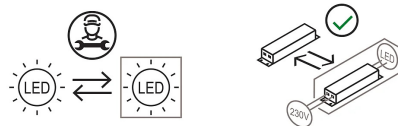

Famiglia	Cabriolette cordless
Tipologia	Tavolo
Utilizzo	Interno

Dimensioni

Altezza	28 cm
Diametro	14 (base) 15,5 (diffusore) cm
Peso	1.5 Kg

Materiali

Struttura	alluminio	Diffusore	metacrilato O40
-----------	-----------	-----------	-----------------

Tensione	5V	Watt	1.5 W
Dimmerazione	Touch sul corpo	Lumen	220 lm
		CRI	>80
		Durata	50000 h
		CCT	2700 K
		Classe energetica	F

Certificazioni

Codice varianti colore

832/CL/BI

Bianco

832/CL/GI

Giallo

832/CL/NE