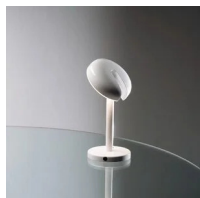

Codice varianti colore

832/CL/BI

832/CL/GI

832/CL/NE

832/CL/AZ